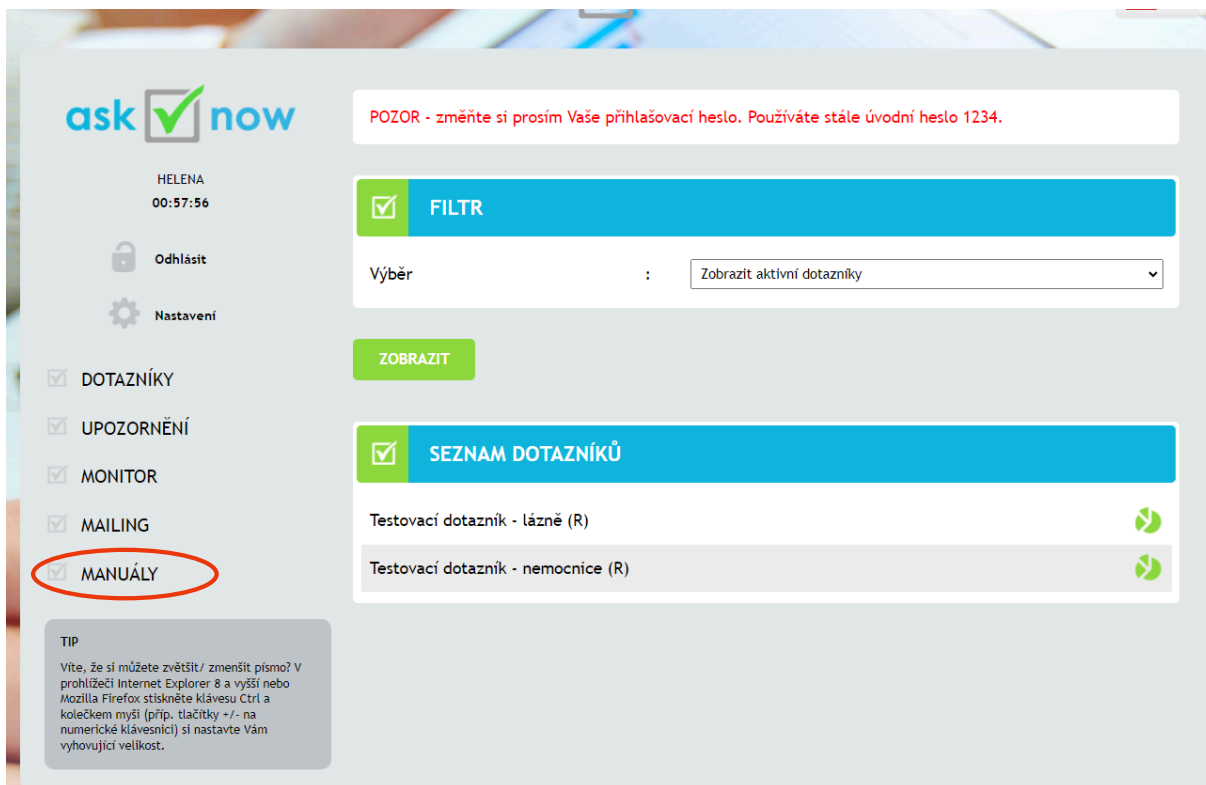

# V ADMINU ASKNOW NÁVODY VŽDY K DISPOZICI

Pro všechny klienty, kteří mají přístup do Adminu AskNow, máme kdykoliv k dispozici dostupné **návody** týkající se práce s Adminem či drobných servisních úkonů.

Tyto návody, které jsou v **pdf formátu**, si můžete kdykoliv prohlížet, také stáhnout či případně vytisknout.

Po přihlášení do Adminu na pravé straně v Menu je položka **MANUÁLY**, kde po kliknutí na tento řádek se otevře následující okno: